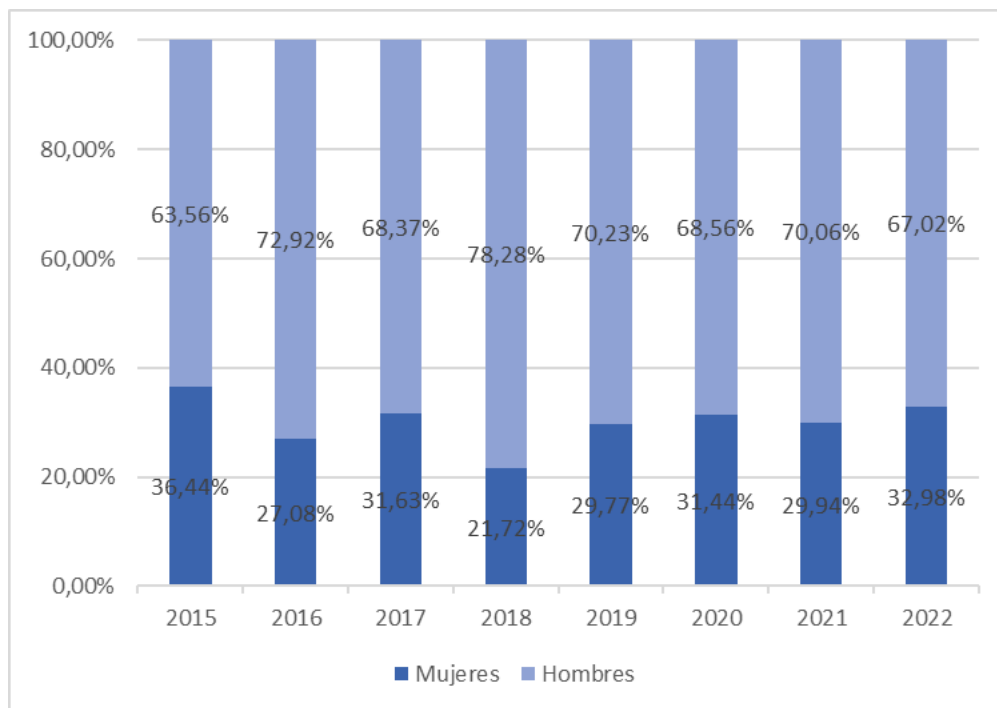

Matrícula de estudiantes regulares en Extensión universitaria por sexo 2015-2022

Matrícula de estudiantes regulares en los programas técnicos Extensión universitaria por sexo 2015-2022

Año	Mujeres	Hombres	Total
2015	43	75	118
2016	26	70	96
2017	62	134	196
2018	43	155	198
2019	78	184	262
2020	111	242	353
2021	103	241	344
2022	126	256	382

Fuente: SAE (Datos del 2015 al 2016), SIATDGI (Datos del 2017 al 2022). Elaborado por UIAE-CIEI.

Porcentaje de estudiantes regulares en los programas técnicos de Extensión universitaria por año según sexo 2015-2022

Fuente: SAE (Datos del 2015 al 2016), SIATDGI (Datos del 2017 al 2022). Elaborado por UIAE-CIEI.